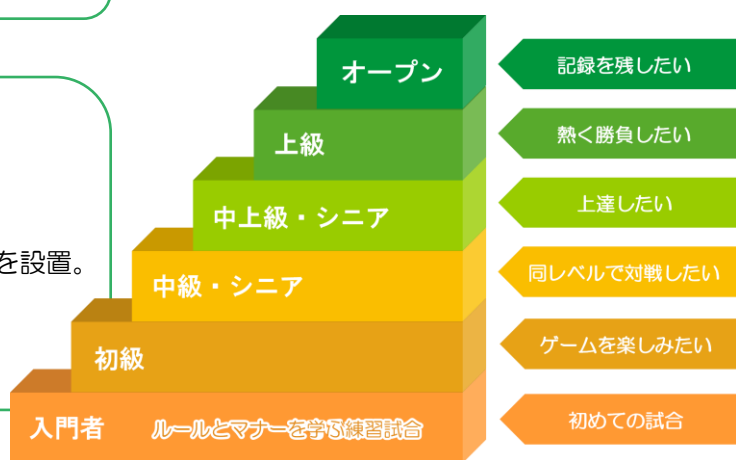

テニス地産カップ

土日祝大会 10→12月

地産カップは安心・安全・楽しいがテーマのテニス大会。
賞品・景品は地域の特産品！
テニスで各地の生産者さんを応援する「地産地消」推進の大会です。

地産カップ人気の理由！

賞品が地域の特産品

生産者さんによる直売会

種目が豊富で自分にぴったりの試合が見つられる！

- 男子ダブルス
- 男子シングルス
- MIXダブルス
- 女子ダブルス
- 女子シングルス
- 4人1組団体戦
- 入門者（ダブルス・シングルス）
- ※3試合以上楽しめます。

レベル分けへのこだわり

テニス地産カップでは6段階のクラスがあります。同レベルの人と対戦できるよう以下の取り組みを実施。

- 独自の大会規定に加え、大会ごとに戦歴チェックを実施。
- 初級クラスは目視での技術レベルチェックを実施。
- 中級・中上級クラスは同世代の方と対戦できるシニアクラスを設置。
- レベルが合わない場合は、1ランク下のクラスに出場できる「リスタートシステム」の導入。

より詳しいレベル規定は、HPの大会規定をご参照ください。

兵庫・奈良に加えて
京都・滋賀でも開催！

★…新しい開催場所です

テニスと地域を
楽しみながら **STEP UP!**

レベル分け
大会規定はこちら ▶

大会スケジュールは
ウラ面をチェック➡

テニス地産カップ 10-12月

2024年
大会スケジュール

開催日	会場	種目 / レベル / シニア合計年齢		参加費 (税込)
10/5 (土)	福崎大会 (福崎町スポーツ公園)	ダブルス	MIX (初級・中級・中上級・中級シニア 110)	6,600円
10/14 (月) -祝日-	丹波大会 (丹波の森公苑)	団体戦ダブルス	MIX (初級・中上級)、男子 (中級)	14,000円
10/20 (日)	京都 (亀岡) 大会 NEW!! (亀岡運動公園)	ダブルス	MIX (初級・中級シニア 100)	6,600円
		団体戦ダブルス	MIX (中級・上級)、男子 (中上級)	14,000円
10/26 (土)	丹波大会 (丹波の森公苑)	ダブルス	女子 (初級・中級・中上級) 男子 (初級・中級・中上級・上級)	6,600円
10/27 (日)	明石大会 (明石海浜公園)	シングルス	男子 (オープン)	5,400円
		入門者	シングルス / 女子ダブルス・男子ダブルス・MIXダブルス	4,500円 / 5,500円
11/4 (月) -祝日-	滋賀 (大津) 大会 NEW!! (大石緑地スポーツ村)	団体戦ダブルス	男女混合 (中級シニア180・中上級・上級)	14,000円
		シングルス	男子 (中級・オープン)	5,200円
11/10 (日)	姫路大会 (広畑テニスコート)	シングルス	男子 (中級)	5,200円
		入門者	シングルス / 女子ダブルス・男子ダブルス・MIXダブルス	4,500円 / 5,500円
11/17 (日)	三木大会 (吉川総合公園)	ダブルス	MIX (初級・中級・中上級・中級シニア100・ 中上級シニア 100)	6,600円
		団体戦ダブルス	男女混合 (初級・中級)、MIX (上級)	14,000円
		シングルス	男子 (初級) 女子 (初級)	4,500円
11/23 (土)	奈良大会 (まほろば健康パーク)	団体戦ダブルス	MIX (中級シニア200・中上級)、男子 (上級)	14,000円
		シングルス	男子 (中上級)	5,200円
12/1 (日)	宍粟大会 (スポニックパーク一宮)	団体戦ダブルス	MIX (初級・中級シニア180)、男子 (中上級)	14,000円
12/8 (日)	三木大会 (吉川総合公園)	ダブルス	女子 (初級・中級・中上級) 男子 (初級・中級・中上級・上級)	6,600円
		団体戦ダブルス	男子 (中上級シニア200)	14,000円
		入門者	シングルス / MIXダブルス	4,500円 / 5,500円
12/15 (日)	姫路大会 (広畑テニスコート)	ダブルス	MIX (初級・中級・中上級・上級・中級シニア 100)	6,600円
		団体戦ダブルス	男子 (中級)	14,000円
		シングルス	男子 (初級)、女子 (初級)	4,500円
12/22 (日)	加西大会 (加西テニスコート)	ダブルス	女子 (初級・中級・中上級シニア100) 男子 (初級・中級・中上級)	6,600円